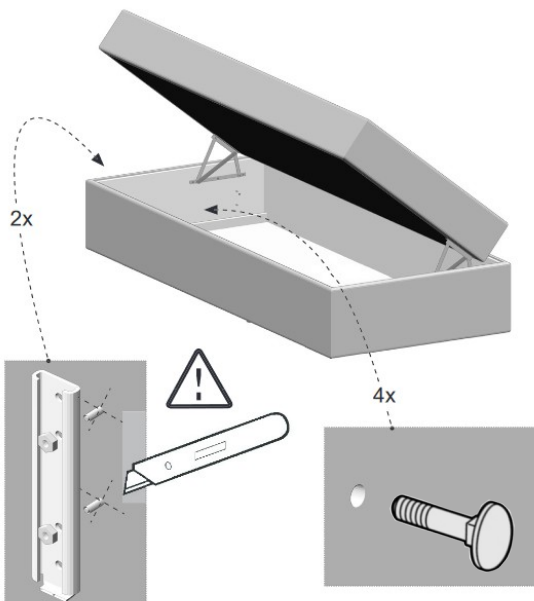

PEDRO 120

20230202

30 min

HDPE

LDPE

Ver.A

Ver.B

PEDRO 120