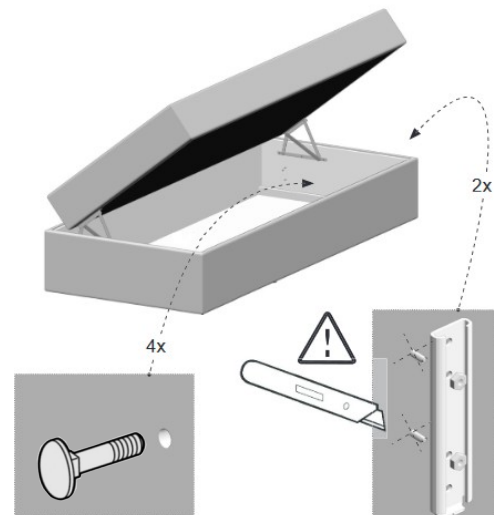

PEDRO 120

20230202

30 min

HDPE

LDPE

Ver.A

Ver.B

PEDRO 120